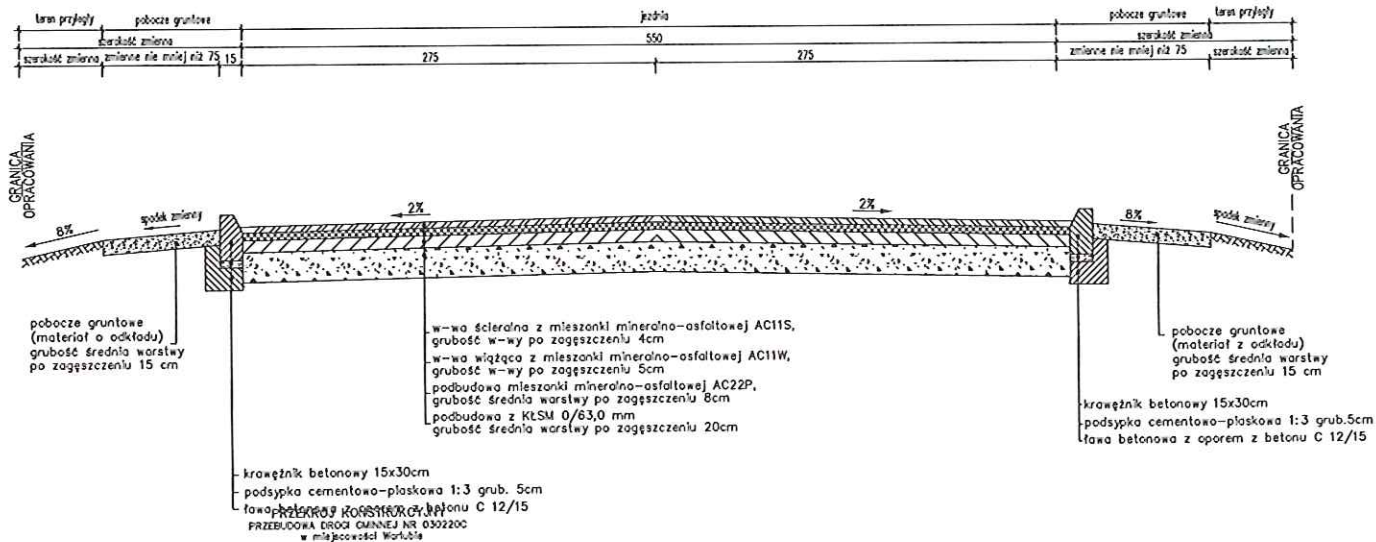

# PRZEKROJE KONSTRUKCYJNE PRZEBUDOWA DROGI GMINNEJ NR 030220C w miejscowości Warlubie

PRZEKRÓJ A-A  
DROGA GMINNA NR 030220C

PRZEKRÓJ B-B  
DROGA GMINNA NR 030220C

Gmina Warlubie  
z siedzibą w Urzędzie Gminy Warlubie  
ul. Dworcowa 15, 86-160 Warlubie

Przekroje konstrukcyjne  
PRZEBUDOWA DROGI GMINNEJ NR 030220C  
w miejscowości Warlubie

mgr inż. Waldemar Juda

PODPIS:

RYŚ.  
NUMER

SKALA: 1 : 20

DATA:  
Marzec 2019 r.

2