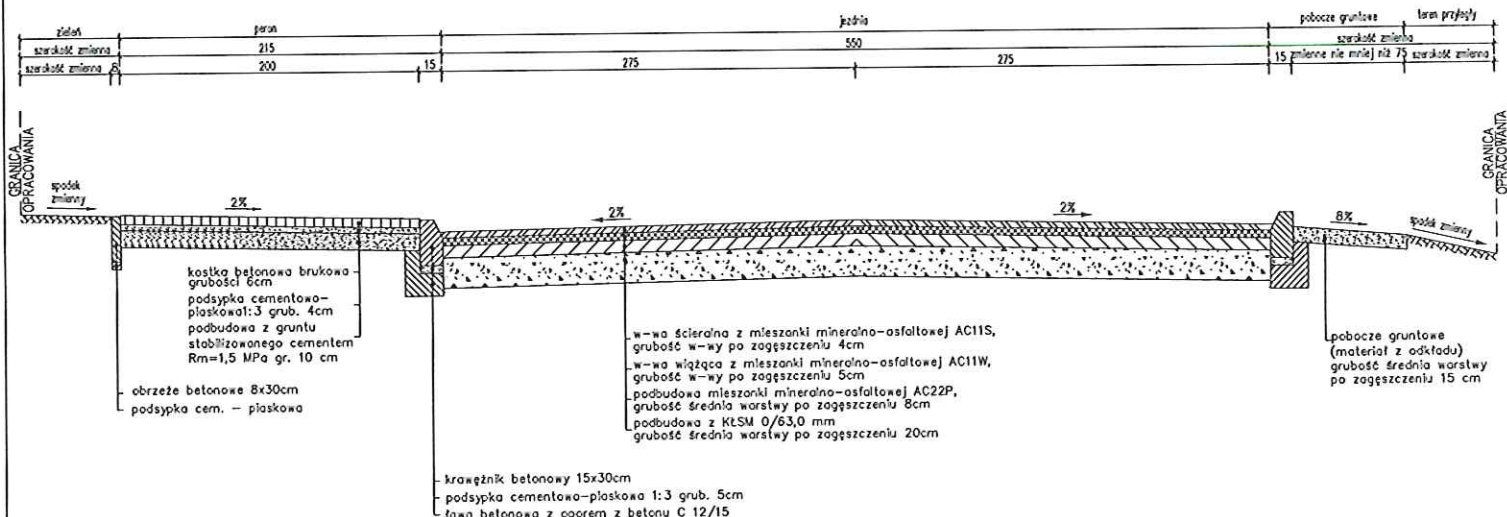

# PRZEKROJE KONSTRUKCYJNE PRZEBUDOWA DROGI GMINNEJ NR 030220C w miejscowości Warlubie

PRZEKRÓJ A-A  
DROGA GMINNA NR 030220C

PRZEKRÓJ B-B  
DROGA GMINNA NR 030220C

Gmina Warlubie  
z siedzibą w Urzędzie Gminy Warlubie  
ul. Dworcowa 15, 86-160 Warlubie

Przekroje konstrukcyjne  
PRZEBUDOWA DROGI GMINNEJ NR 030220C  
w miejscowości Warlubie

mgr inż. Waldemar Juda

PODPIS:

RYŚ.  
NUMER

SKALA: 1 : 20

DATA:  
Marzec 2019 r.

2