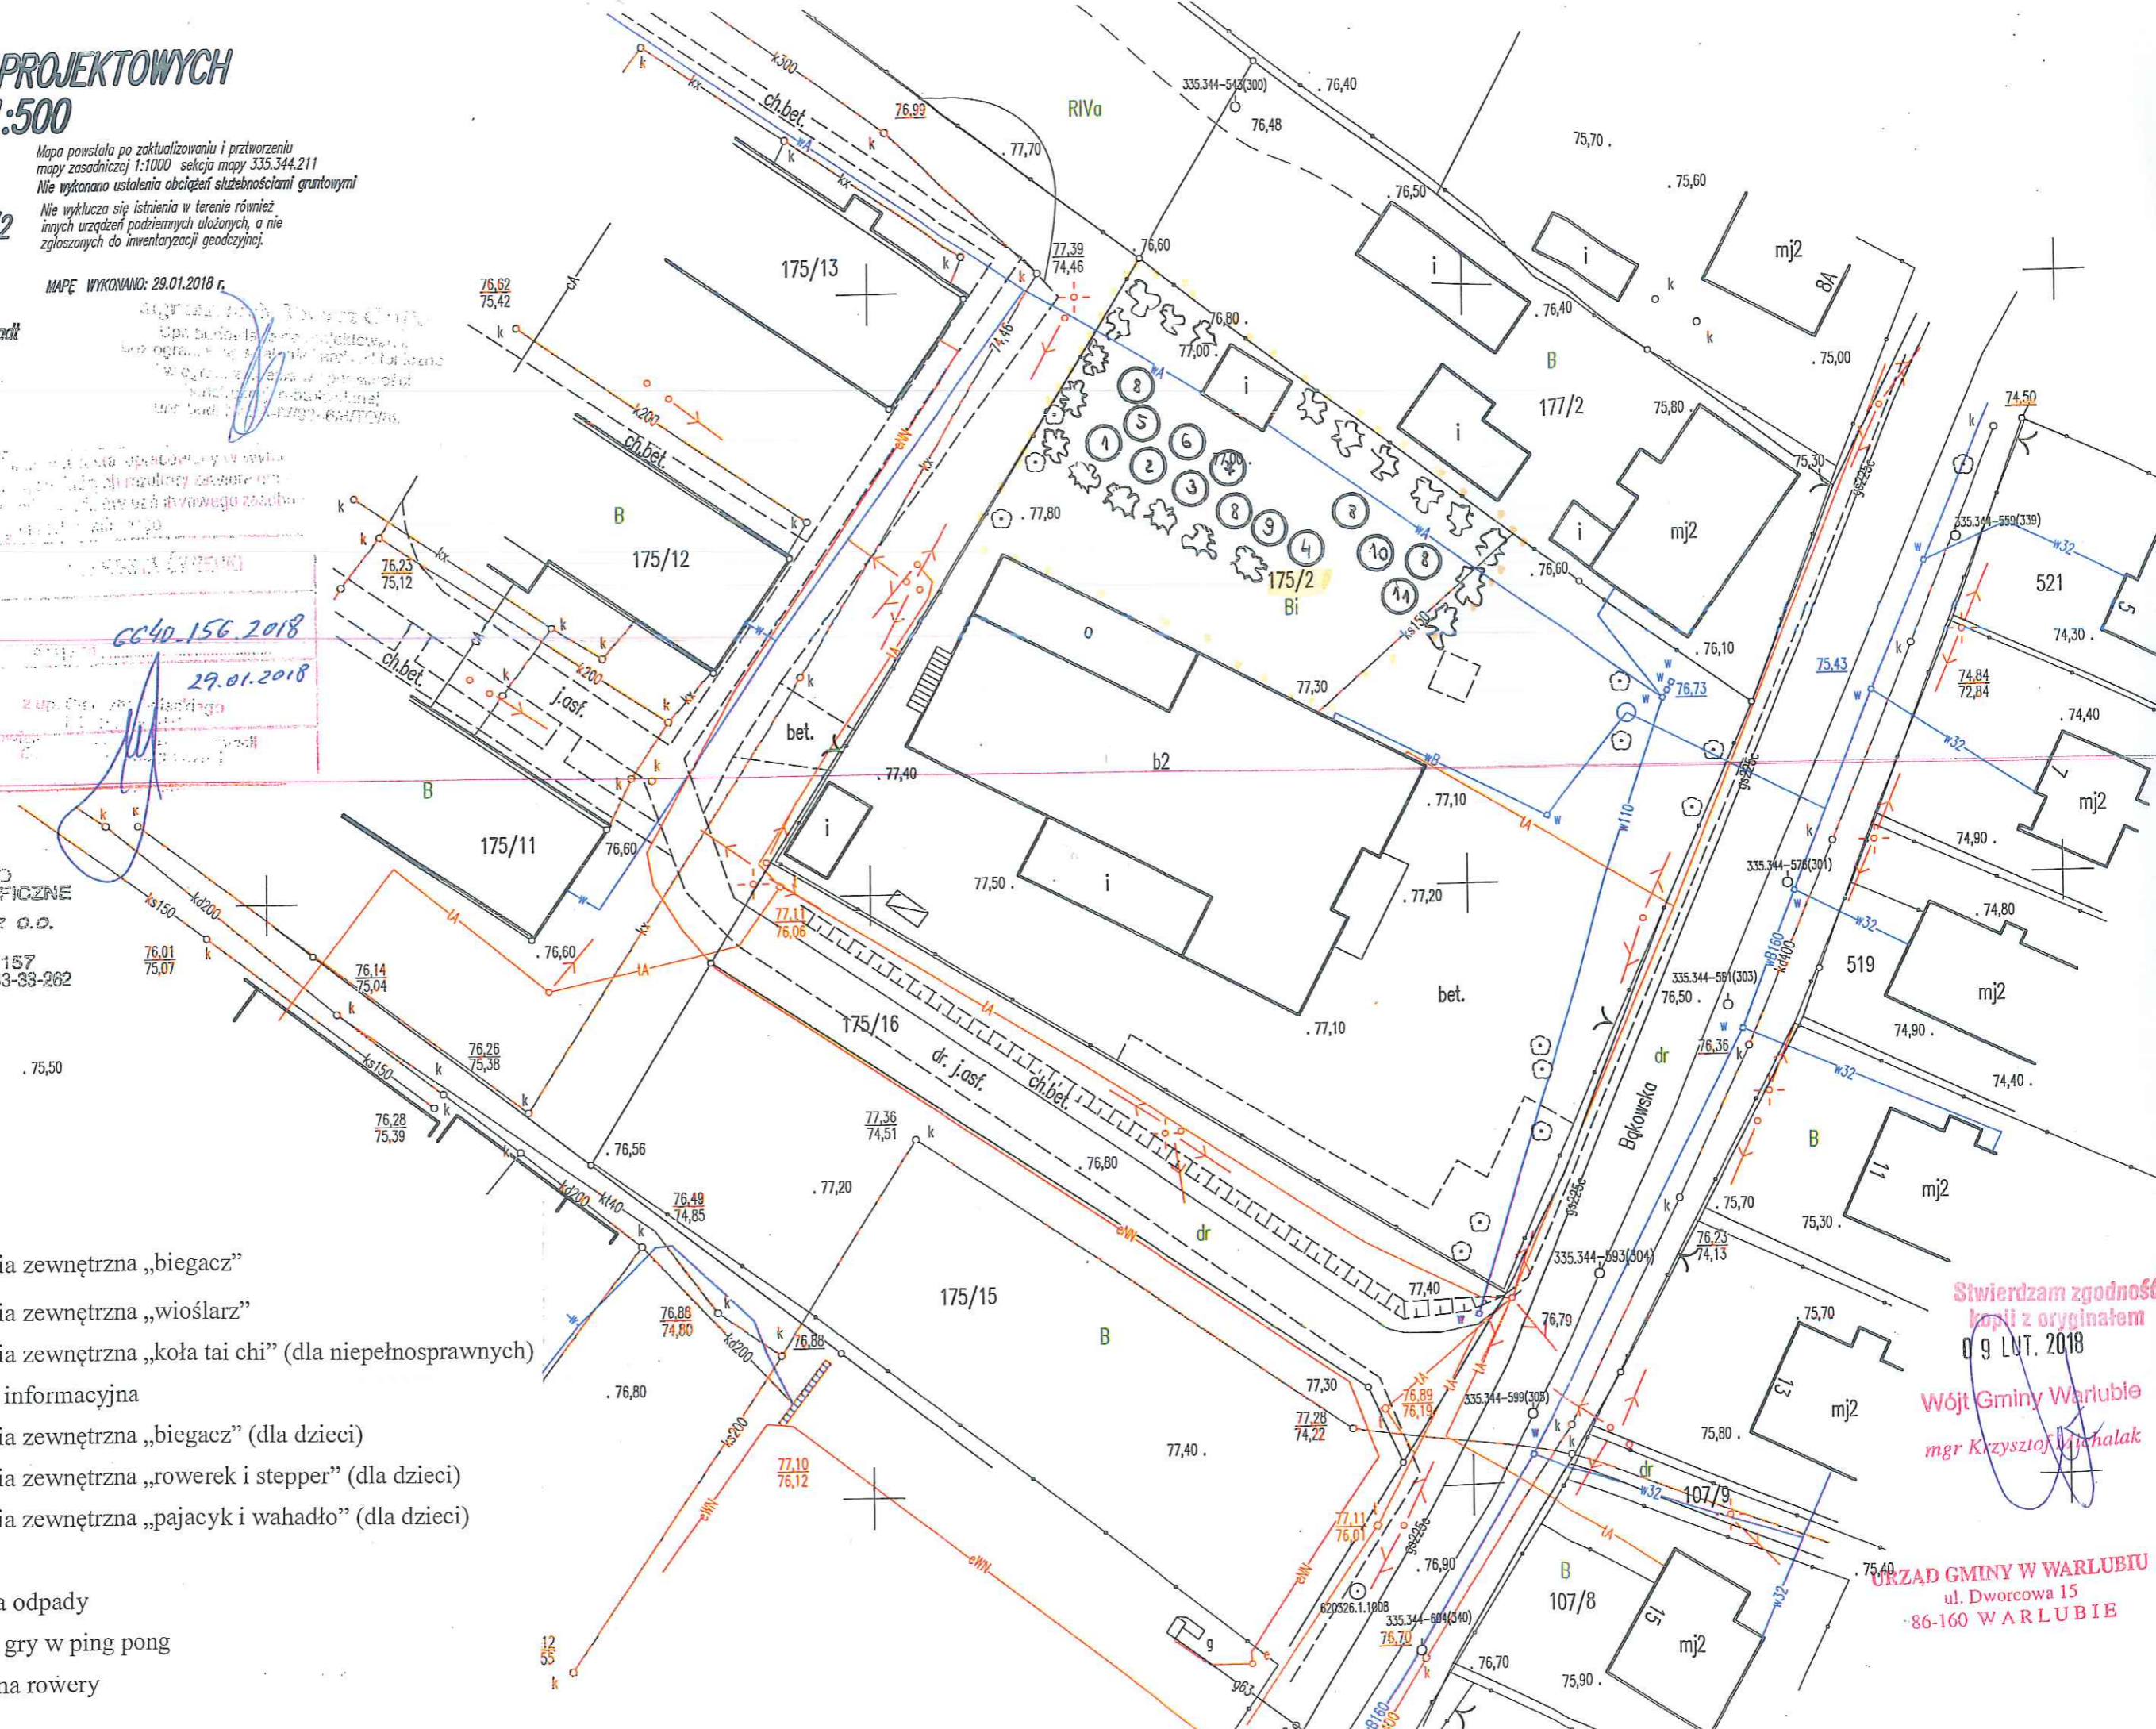

Posiadacz działki, do niniejszego projektu wyraża zgodę na wykonanie robót w zakresie: robót ziemnych, robót murarskich, robót ciesielskich, robót malarskich, robót tynkarskich, robót glazurierskich, robót kładzących, robót elektrycznych, robót sanitarnych, robót instalacyjnych, robót montażowych, robót konserwacyjnych, robót remontowych, robót budowlanych, robót inżynierskich, robót geodezyjnych, robót kartograficznych, robót fotograficznych, robót architektonicznych, robót inżynierskich, robót geodezyjnych, robót kartograficznych, robót fotograficznych, robót architektonicznych.

CC40.156.2018
29.01.2018

PRZEDSIĘBIORSTWO
GEODEZYJNO-KARTOGRAFICZNE
KAJA Spółka z o.o.
86-160 ŚWIECIE
ul. Wojska Polskiego 157
TEL. (052) 33-14-777, FAX (052) 33-33-262
NIP 554-023-54-42

GEODETA UPRAWNIONY
GUGiK nr 6496
Grzegorz Kaja

LEGENDA:

- 1 siłownia zewnętrzna „biegacz”
- 2 siłownia zewnętrzna „wioślarz”
- 3 siłownia zewnętrzna „koła tai chi” (dla niepełnosprawnych)
- 4 tablica informacyjna
- 5 siłownia zewnętrzna „biegacz” (dla dzieci)
- 6 siłownia zewnętrzna „rowerek i stepper” (dla dzieci)
- 7 siłownia zewnętrzna „pajacyk i wahadło” (dla dzieci)
- 8 ławka
- 9 kosz na odpady
- 10 stół do gry w ping pong
- 11 stojak na rowery
- 12 zielen

Stwierdzam zgodność
kopii z oryginałem
09 LUT. 2018
Wójt Gminy Warlubie
mgr Krzysztof Michalak

URZĄD GMINY W WARLUBIU
ul. Dworcowa 15
86-160 WARLUBIE